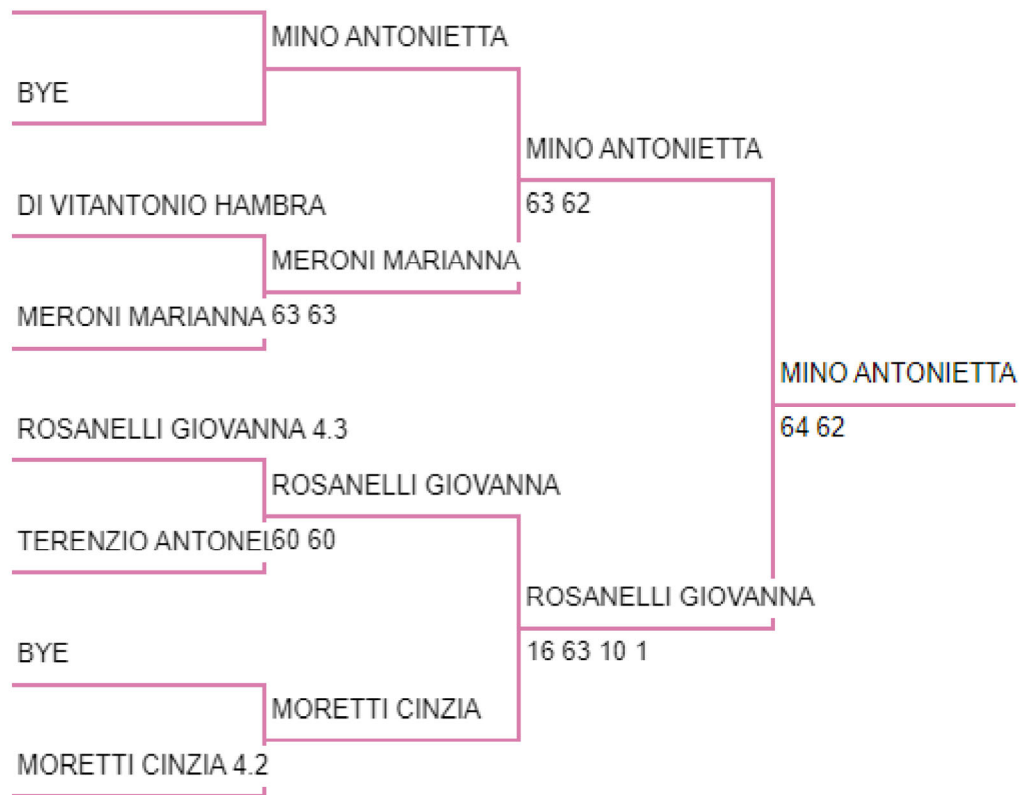

MINO ANTONIETTA 4.1

MINO ANTONIETTA

BYE

DI VITANTONIO HAMBRA

MINO ANTONIETTA

63 62

MERONI MARIANNA

MERONI MARIANNA 63 63

MINO ANTONIETTA

ROSANELLI GIOVANNA 4.3

64 62

ROSANELLI GIOVANNA

TRENZIO ANTONEL60 60

ROSANELLI GIOVANNA

BYE

16 63 10 1

MORETTI CINZIA

MORETTI CINZIA 4.2